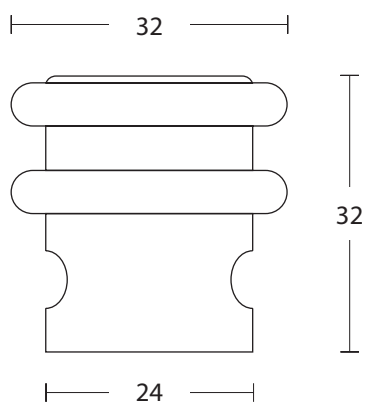

1021 SERIES

S05 S05
MAT NIKEL - MAT NIKEL
MATT NICKEL - MATT NICKEL

ΥΛΙΚΟ / MATERIAL :
ΟΡΕΙΧΑΛΚΟΣ / BRASS

ΑΠΟΧΡΩΣΕΙΣ / COLORS

ΔΙΑΘΕΣΙΜΕΣ ΔΙΑΣΤΑΣΕΙΣ / AVAILABLE SIZES

S02 MAT ΟΡΕΙΧΑΛΚΟΣ - S02 MAT ΟΡΕΙΧΑΛΚΟΣ
S02 MATT BRASS - S02 MATT BRASS