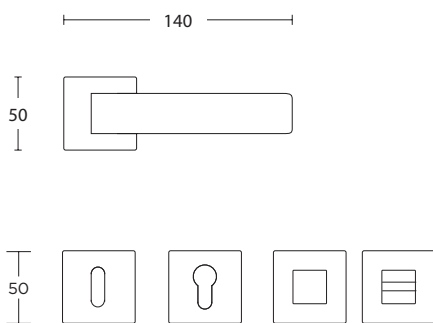

1115 SERIES

S05 S05
MAT NIKEL - MAT NIKEL
MATT NICKEL - MATT NICKEL

ΥΛΙΚΟ / MATERIAL : ZAMAK

ΔΙΑΣΤΑΣΕΙΣ / DIMENSIONS

ΑΠΟΧΡΩΣΕΙΣ / COLORS

S24 MAT ΧΡΩΜΙΟ - S24 MAT ΧΡΩΜΙΟ
S24 MATT CHROME - S24 MATT CHROME

S73 MAT ANTIKE - S73 MAT ANTIKE
S73 MATT ANTIQUE - S73 MATT ANTIQUE