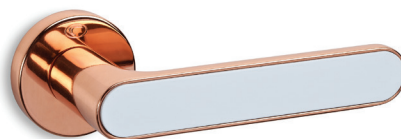

2195 SERIES

S04 S19
ΧΡΩΜΙΟ - ΜΑΤ ΜΑΥΡΟ
CHROME - MATT BLACK

ΥΛΙΚΟ / MATERIAL : ZAMAK

ΔΙΑΣΤΑΣΕΙΣ / DIMENSIONS

ΑΠΟΧΡΩΣΕΙΣ / COLORS

S10 ΧΑΛΚΟΣ - S06 ΜΑΤ ΑΣΠΡΟ
S10 COPPER - S06 MATT WHITE

S24 ΜΑΤ ΧΡΩΜΙΟ - S04 ΧΡΩΜΙΟ
S24 MATT CHROME - S04 CHROME