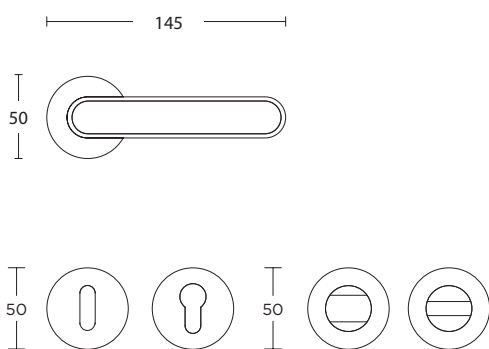

2195 SERIES

S04 S19
ΧΡΩΜΙΟ - ΜΑΤ ΜΑΥΡΟ
CHROME - MATT BLACK

ΥΛΙΚΟ / MATERIAL : ZAMAK

ΔΙΑΣΤΑΣΕΙΣ / DIMENSIONS

ΑΠΟΧΡΩΣΕΙΣ / COLORS

S10 ΧΑΛΚΟΣ - S06 ΜΑΤ ΑΣΠΡΟ
S10 COPPER - S06 MATT WHITE

S24 ΜΑΤ ΧΡΩΜΙΟ - S04 ΧΡΩΜΙΟ
S24 MATT CHROME - S04 CHROME