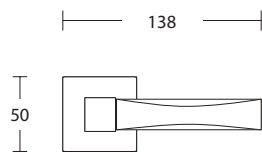

835 SERIES

S05 S04
MAT NIKEL - ΧΡΩΜΙΟ
MATT NICKEL - CHROME

ΥΛΙΚΟ / MATERIAL : ΖΑΜΑΚ

ΑΠΟΧΡΩΣΕΙΣ / COLORS

ΔΙΑΣΤΑΣΕΙΣ / DIMENSIONS

S19 MAT ΜΑΥΡΟ - S04 ΧΡΩΜΙΟ
S19 MATT BLACK - S04 CHROME

ΤΥΠΟΙ / TYPES

ΠΙΣΤΟΠΟΙΗΣΕΙΣ / CERTIFICATIONS