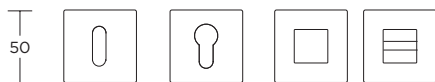

835 SERIES

S05 S04
MAT NIKEL - ΧΡΩΜΙΟ
MATT NICKEL - CHROME

ΥΛΙΚΟ / MATERIAL : ΖΑΜΑΚ

ΑΠΟΧΡΩΣΕΙΣ / COLORS

ΔΙΑΣΤΑΣΕΙΣ / DIMENSIONS

S19 MAT ΜΑΥΡΟ - S04 ΧΡΩΜΙΟ
S19 MATT BLACK - S04 CHROME

ΤΥΠΟΙ / TYPES

ΠΙΣΤΟΠΟΙΗΣΕΙΣ / CERTIFICATIONS