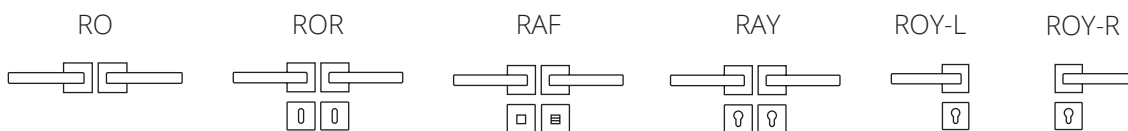

835 SERIES

S05 S04
MAT NIKEL - ΧΡΩΜΙΟ
MATT NICKEL - CHROME

ΥΛΙΚΟ / MATERIAL : ΖΑΜΑΚ

ΑΠΟΧΡΩΣΕΙΣ / COLORS

ΔΙΑΣΤΑΣΕΙΣ / DIMENSIONS

S19 MAT ΜΑΥΡΟ - S04 ΧΡΩΜΙΟ
S19 MATT BLACK - S04 CHROME

ΤΥΠΟΙ / TYPES

ΠΙΣΤΟΠΟΙΗΣΕΙΣ / CERTIFICATIONS