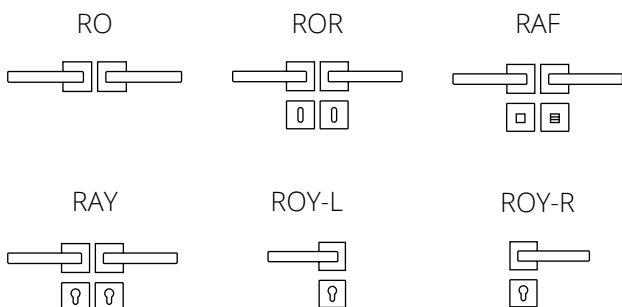

ΤΥΠΟΙ / TYPES