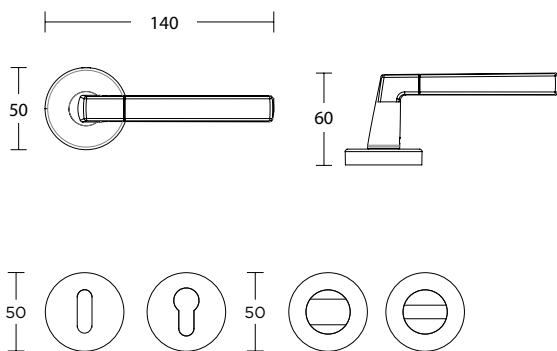

2095 SERIES

S73 S73
MAT ANTIKE - MAT ANTIKE
MATT ANTIQUE- MATT ANTIQUE

ΥΛΙΚΟ / MATERIAL : ΖΑΜΑΚ

ΔΙΑΣΤΑΣΕΙΣ / DIMENSIONS

ΤΥΠΟΙ / TYPES

ΑΠΟΧΡΩΣΕΙΣ / COLORS

S04 ΧΡΩΜΙΟ - S24 MAT ΧΡΩΜΙΟ
S04 CHROME - S24 MATT CHROME