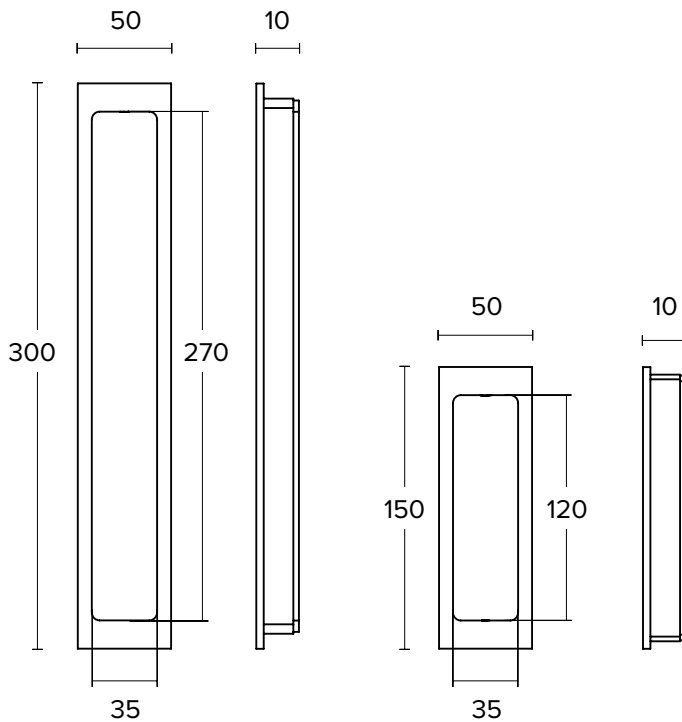

1507PS SERIES

S73 S73
MAT ANTIKE - MATT ANTIQUE

ΥΛΙΚΟ / MATERIAL :
ΟΡΕΙΧΑΛΚΟΣ / BRASS

ΔΙΑΘΕΣΙΜΕΣ ΔΙΑΣΤΑΣΕΙΣ / AVAILABLE SIZES

ΑΠΟΧΡΩΣΕΙΣ / COLORS

S05 MAT NIKEL
S26 MATT NICKEL

S26 MAT OPO
S26 MATT ORO

S24 MAT ΧΡΩΜΙΟ
S24 MATT CHROME