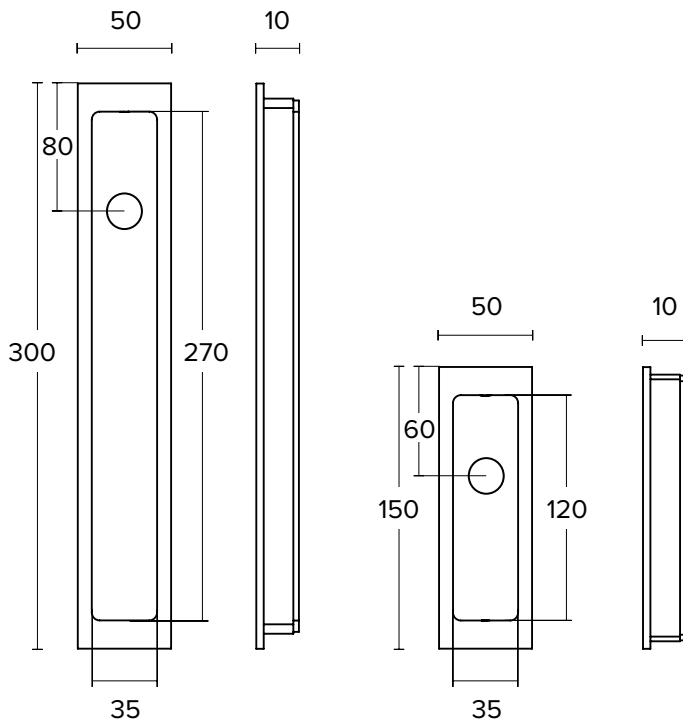

1507ZSAF SERIES

S19 S19
MAT MAYPO - MATT BLACK

ΥΛΙΚΟ / MATERIAL :
ΟΡΕΙΧΑΛΚΟΣ / BRASS

ΔΙΑΘΕΣΙΜΕΣ ΔΙΑΣΤΑΣΕΙΣ / AVAILABLE SIZES

ΑΠΟΧΡΩΣΕΙΣ / COLORS

S05 MAT NIKEL
S26 MATT NICKEL

S26 MAT OPO
S26 MATT ORO

S24 MAT ΧΡΩΜΙΟ
S24 MATT CHROME