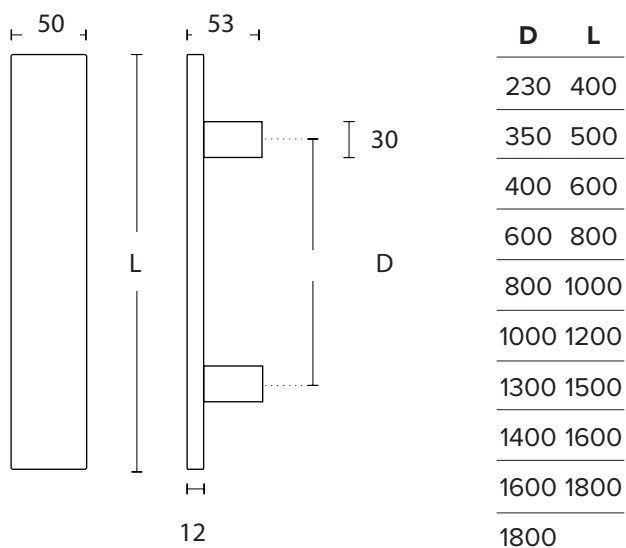

669

SERIES

SOLID

S05 M01
MAT NIKEL - INOX
MATT NICKEL - INOX

ΥΛΙΚΟ / MATERIAL :
INOX, ΟΡΕΙΧΑΛΚΟΣ / BRASS

ΑΠΟΧΡΩΣΕΙΣ / COLORS

ΔΙΑΘΕΣΙΜΕΣ ΔΙΑΣΤΑΣΕΙΣ / AVAILABLE SIZES

S73 MAT ANTIKE - S73 MAT ANTIKE
S73 MATT ANTIQUE - S73 MATT ANTIQUE