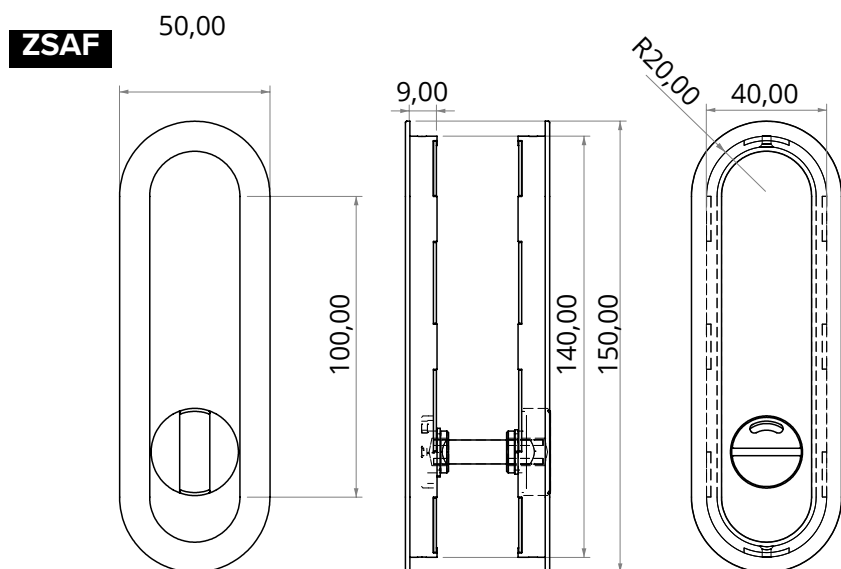

# 1509 SERIES

**NEW**

ΠΙΣΤΟΠΟΙΗΣΕΙΣ / CERTIFICATIONS

PS

ZSAF

ΥΛΙΚΟ / MATERIAL: **ZAMAK**

ΔΙΑΘΕΣΙΜΕΣ ΔΙΑΣΤΑΣΕΙΣ / AVAILABLE SIZES

ΑΠΟΧΡΩΣΕΙΣ / COLORS

MAT ΟΡΕΙΧΑΛΚΟΣ  
MAT BRASS  
S02

MAT ΝΙΚΕΛ  
MAT NICKEL  
S05

MAT ΜΑΥΡΟ  
MAT BLACK  
S19

MAT ΑΝΤΙΚΗ  
MAT ANTIQUE  
S73

ΤΟΠΟΘΕΤΗΣΗ /  
INSTALLATION

ΞΥΛΟ  
WOOD

Για πάχος πόρτας 45mm  
For door thickness 45mm