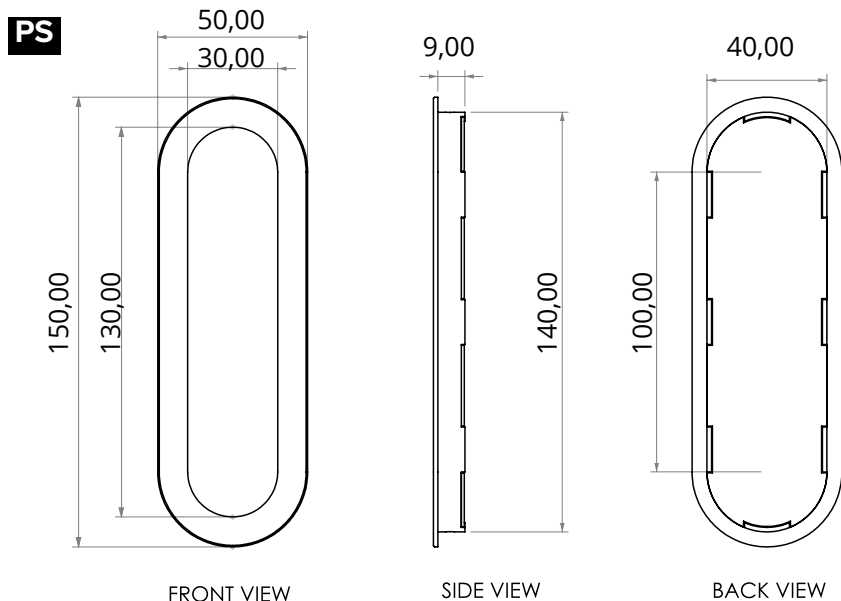

# 1509 SERIES

**NEW**

ΠΙΣΤΟΠΟΙΗΣΕΙΣ / CERTIFICATIONS

PS

ZSAF

ΥΛΙΚΟ / MATERIAL: **ZAMAK**

ΔΙΑΘΕΣΙΜΕΣ ΔΙΑΣΤΑΣΕΙΣ / AVAILABLE SIZES

ΑΠΟΧΡΩΣΕΙΣ / COLORS

MAT ΟΡΕΙΧΑΛΚΟΣ  
MAT BRASS  
S02

MAT ΝΙΚΕΛ  
MAT NICKEL  
S05

MAT ΜΑΥΡΟ  
MAT BLACK  
S19

MAT ΑΝΤΙΚΗ  
MAT ANTIQUE  
S73

ΤΟΠΟΘΕΤΗΣΗ /  
INSTALLATION

ΞΥΛΟ  
WOOD

Για πάχος πόρτας 45mm  
For door thickness 45mm