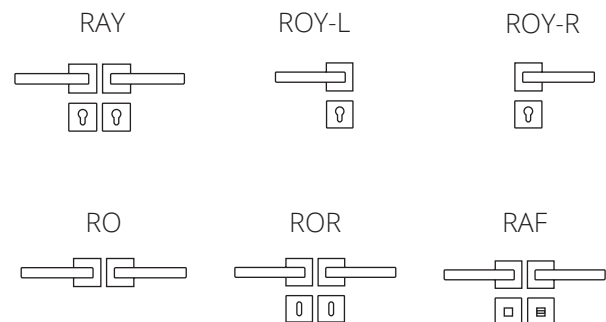

1865 SERIES

C35
ΜΑΥΡΟ
BLACK

ΥΛΙΚΟ / MATERIAL :
ΑΝΟΔΙΩΜΕΝΟ ΑΛΟΥΜΙΝΙΟ
ANODIZED ALUMINIUM

ΔΙΑΣΤΑΣΕΙΣ / DIMENSIONS

ΑΠΟΧΡΩΣΕΙΣ / COLORS

ΦΥΣΙΚΗ ΑΝΟΔΙΩΣΗ
ANODIZING NATURE
C1

ΧΡΥΣΟ
GOLD
C59

ΜΑΤ ΣΑΜΠΑΝΙΖΕ
MATT CHAMPANIZE
C31

ΙΝΟΧ ΑΝΟΙΧΤΟ
INOX LIGHT
C56

ΤΥΠΟΙ / TYPES

ΠΙΣΤΟΠΟΙΗΣΕΙΣ / CERTIFICATIONS

MADE
IN
GREECE