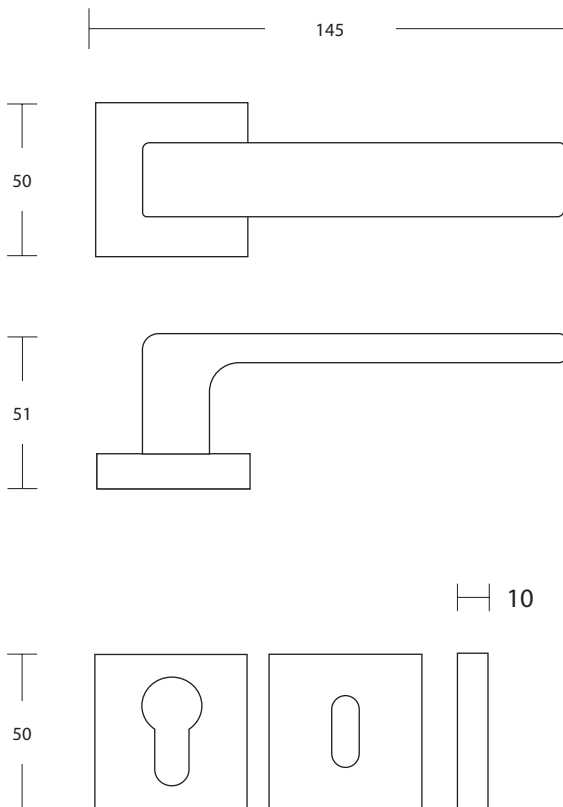

1865 SERIES

C35
ΜΑΥΡΟ
BLACK

ΥΛΙΚΟ / MATERIAL :
ΑΝΟΔΙΩΜΕΝΟ ΑΛΟΥΜΙΝΙΟ
ANODIZED ALUMINIUM

ΔΙΑΣΤΑΣΕΙΣ / DIMENSIONS

ΑΠΟΧΡΩΣΕΙΣ / COLORS

ΦΥΣΙΚΗ ΑΝΟΔΙΩΣΗ
ANODIZING NATURE
C1

ΧΡΥΣΟ
GOLD
C59

ΜΑΤ ΣΑΜΠΑΝΙΖΕ
MATT CHAMPANIZE
C31