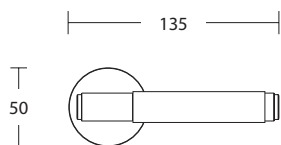

1745C SERIES

S05 S05
MAT NIKEL - MAT NIKEL
MATT NICKEL - MATT NICKEL

ΥΛΙΚΟ / MATERIAL :
ΟΡΕΙΧΑΛΚΟΣ / BRASS

ΑΠΟΧΡΩΣΕΙΣ / COLORS

ΔΙΑΣΤΑΣΕΙΣ / DIMENSIONS

S26 MAT OPO - S26 MAT OPO
S26 MATT ORO - S26 MATT ORO

S77 MAT ΜΠΡΟΝΖΕ - S77 MAT ΜΠΡΟΝΖΕ
S77 MATT BRONZE - S77 MATT BRONZE